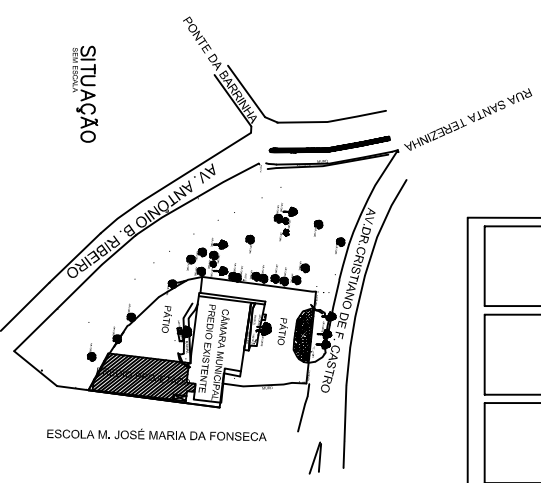

PLANTA BAIXA - TERREO
Esc. 100

FACHADA
Esc. 100

SITUAÇÃO
SEM ESCALA

PROJETO ARQUITETÔNICO	
PROFESSOR	M. DR. CRISTIANO DE FREITAS GEMINI Nº 74
PROFESSOR	AV. DR. CRISTIANO DE FREITAS GEMINI Nº 74
PROFESSOR	CENTRO - PONTA NOVA
PROFESSOR	CAVALARIA MUNICIPAL DE PONTA NOVA
PROFESSOR	21309794/2001-17
PROFESSOR	084.04062
PROFESSOR	0897/20042
PROFESSOR	0112-3188
PROFESSOR	273