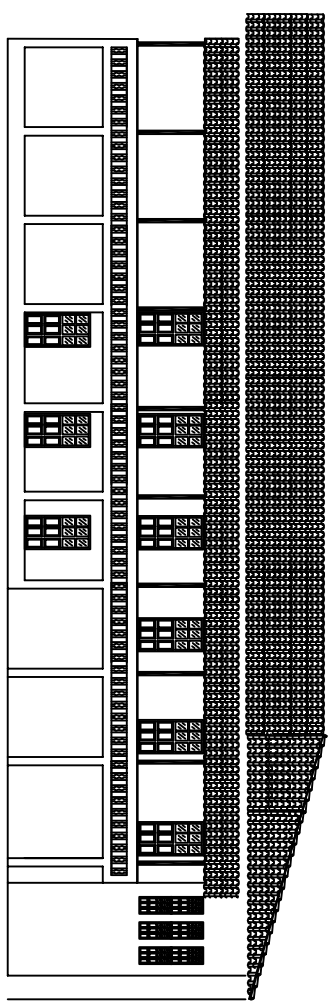

PLANTA BAIXA - TERREO
Esc. 100

FACHADA
Esc. 100

SITUAÇÃO
SEM ESCALA

PROJETO ARQUITETÔNICO	
PROFESSOR	M. DR. CRISTIANO DE FREITAS GEMINI Nº 74
PROFESSOR	AV. DR. CRISTIANO DE FREITAS GEMINI Nº 74
PROFESSOR	CENTRO - PONTA NOVA
PROFESSOR	CAVALARIA MUNICIPAL DE PONTA NOVA
PROFESSOR	21309794/2001-17
PROFESSOR	084.04062
PROFESSOR	0897/20042
PROFESSOR	0112-3188
PROFESSOR	273